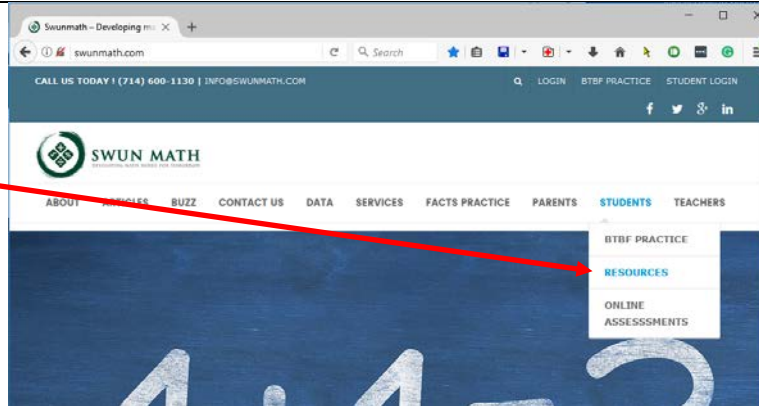

Acceso en Línea de los Estudiantes a Videos y Tareas

1. Los estudiantes ingresan a swunmath.com/student-videos

O visitan swunmath.com y seleccionan Students → Resources

2. Los estudiantes ingresan el nombre especial de la clase (asignada por el maestro).