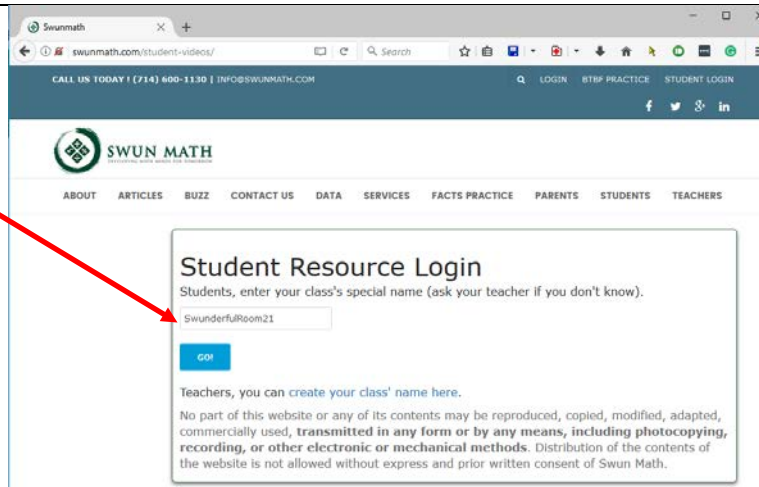

Acceso en Línea de los Estudiantes a Videos y Tareas

1. Los estudiantes ingresan a swunmath.com/student-videos

O visitan swunmath.com y seleccionan Students → Resources

2. Los estudiantes ingresan el nombre especial de la clase (asignada por el maestro).

Hagan clic en “Login”.

3. Escogen la unidad. Luego, seleccionan el video para ver o la tarea para bajar.