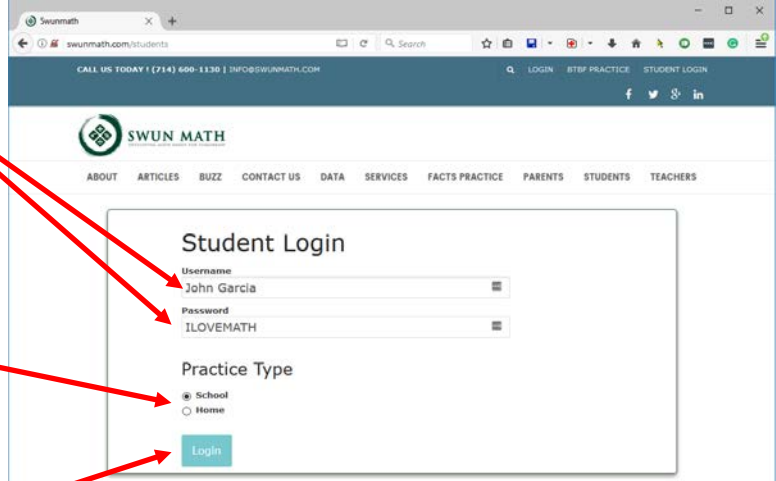

Acceso en Linea de los Estudiantes a 'Beyond the Basic Facts' (BTBF)

1. Los estudiantes ingresan a swunmath.com/students

O visitan swunmath.com y seleccionan Students → BTBF Practice

2. Los estudiantes ingresan sus nombres de usuarios y su contraseña (asignada por el maestro).

Si estan en casa, pueden seleccionar "home" para practicar sin limites. O, seleccionar "school" para practicar lo que le ha asignado el maestro.

Hagan clic en "Login".

3. ¡Adelante!